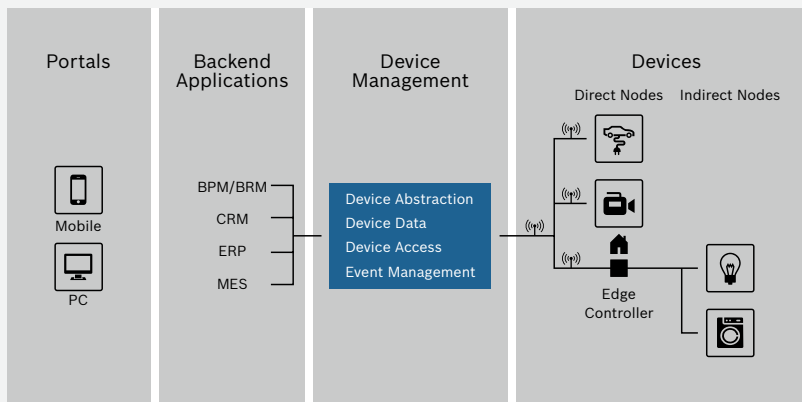

### ► 用于网络业务的博世软件套件

博世代表着前瞻性的，深思熟虑的，实用的技术。这也反映在我们的软件套件中，博世软件套件是物联网和服务项目的完美基础。我们IOTS版的套件提供您需要的一切，以确保您的项目的成功，使您的商业模式更加可行：统一的流程，自动化的决策，和现代化的设备管理。我们将“端至端集成”这个概念扩展到“设备到流程”。

# 设备管理： 能够面对今天的挑战的前瞻性架构

通过开放的标准，即使是在一个非常多变的环境中，我们依然可以提供持久的和可扩展的解决方案。同时，我们采用灵活的数据结构，确保了可伸缩的设备数据处理。此外，我们的双

向数据传输控制器和后端之间实现甚至超越了网络边界（通过申请必要的安全措施和授权之后）。可以肯定的是通过我们的设备管理，将让您保持在技术的最前沿。

## 设备管理：涉及范围广泛，操作简单

设备数据管理：在统一门户中管理您的设备数据。

趋势分析：监视您的应用程序，系统和设备的行为。

报警管理：在统一门户中快速发现网络内的特殊和突发事件，并作出相应的反应。

远程参数化：各种制造商或型号的设备，您都可以监控和远程控制。为此，在规定的质量保证流程和规则范围内，您可以手动或自动实现这些监控。

## 使用设备管理

通过嵌入式电脑和互联网网关，不同设备直接的或通过边缘控制器间接地连接在一起。只要设备能够在线，我们就能实现连接。通过我们的设备管理各种应用程序可以集成在一起，例如业务流程管理，业务规则管理，客户关系管理，企业资源规划，制造装备系统集成。这确保了各种分布式的设备和用户，可以使用一个基于云的服务实现它们之间的无缝连接。

Europe  
**Bosch Software  
Innovations GmbH**  
Schöneberger Ufer 89-91  
10785 Berlin  
Germany  
Tel. +49 30 726112-0  
Fax +49 30 726112-100  
**info-de@bosch-si.com**  
**www.bosch-si.de**